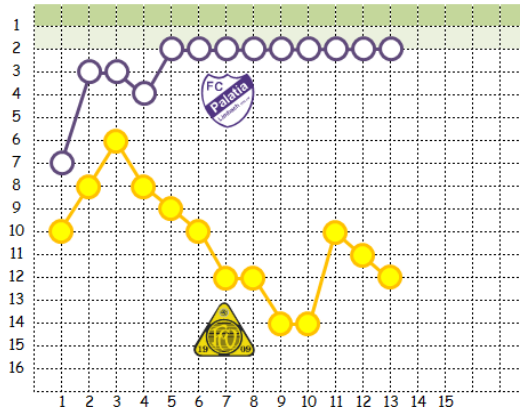

FC Palatia Limbach II - FC Viktoria 09 St. Ingbert II 14:30

18.10.2015 0 : 2	25.10.2015 n.A.Gast	04.11.2015 1 : 0
11.10.2015 0 : 8	24.10.2015 7 : 3	31.10.2015 5 : 1

Jugendspiele 07.11.15

A Sa 07.11.2015 16:30	66386 St. Ingbert, Südstr. Betzentalstadion	JFG St. Ingbert U19	-	SV Rohrbach
A Sa 07.11.2015 16:30	66539 Neunkirchen, Ludwigsthal, Kasbruchstr.	SC Ludwigsthal	-	JFG St. Ingbert U18
E1 Sa 07.11.2015 14:15	66386 St. Ingbert, Südstr. Betzentalstadion	Viktoria 09 St. Ingbert E1	-	SV Rohrbach 1
D 1 Sa 07.11.2015 15:15	66540 Neunkirchen, Wiebelskirchen, Fröbelstr.	TuS Wiebelskirchen	-	Viktoria 09 St. Ingbert D1
D 2 Sa 07.11.2015 15:15	66386 St. Ingbert, Südstr. Betzentalstadion	Viktoria 09 St. Ingbert D2	-	DJK Bexbach

Freitag: Kartoffelpuffer 6€ mit Eiersalat und Lachs Clubheim