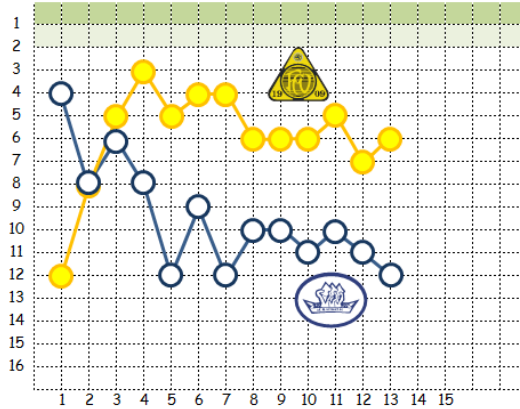

BETZENTALNEWS

>> TERMINE << >> BERICHTE << >> DATEN << >> ZAHLEN <<

Veränderte

Anstoßzeiten

1. Mannschaften

14:30

2. Mannschaften

als

Vorspiel

12:45

SAM 02.11.15

SPIEL DER WOCHE

Ballweiler patzt

SG Ballw.-Weckl.-Wolf. - Viktoria St. Ingbert 2:4 (1:1)

Für die Zweite der SG bedeutete die Niederlage den Abschied von Platz Eins. „Unser Ziel mit der Zweiten ist sowieso nicht primär der Landesliga-Aufstieg. Das wäre aktuell nur eine Klasse Unterschied zur Ersten. Wir wollten so lange es geht nichts mit dem Abstieg zu tun haben. Das scheint uns zu gelingen, das ist ein realistisches Ziel. Wir sind froh über die Punkte, die wir bislang mit unserem neuen Trainer Kevin Gintz geholt haben“, so der SG-Vorsitzende Jürgen Weber nach der Heimmiederlage gegen Viktoria St. Ingbert. Dabei hatte es zur Pause und erst recht nach dem Ausgleich von Kevin Welsch nicht danach ausgesehen, als sollten die Punkte in die Ingobertstadt gehen. Erst nach einem Doppelschlag zu Beginn des zweiten Durchgangs klärten sich die Verhältnisse auf dem Kunstrasen in Ballweiler. St. Ingbert stand tief und verwandelte bereits nach fünf Minuten einen Freistoß.

SF Walsheim - FC Viktoria 09 St. Ingbert 14:30

18.10.2015 0 : 3	25.10.2015 4 : 4	31.10.2015 2 : 4
16.10.2015 3 : 2	24.10.2015 5 : 0	31.10.2015 n.an.