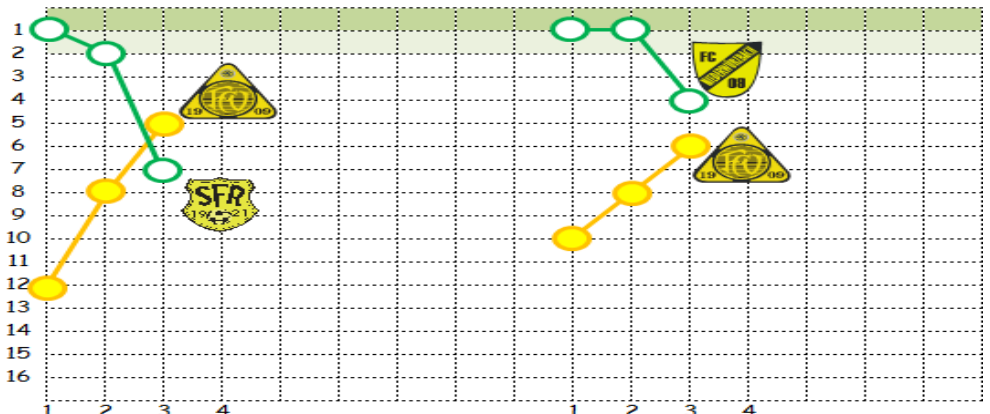

**Saisonauftritt
im
Betzental**

Vorschau Heimspielsonntag

Das erste Heimspiel 15/16

Nach drei Auswärtsspielen zum Saisonauftritt folgt am kommenden Sonntag nun die Heimpremiere in der Bezirksliga Homburg. Mit sechs Punkten aus den ersten drei Spielen stellen wir uns selbstbewusst der Aufgabe. Zu Gast sind die Sportfreunde aus Reinheim. Motiviert und mit Einsatz wollen wir wieder Erfolg und Freude ins Betzental bringen.

Auch unsere zweite hat mit vier Zählern keineswegs enttäuscht und empfängt den FC Niederwürzbach.

Beide Teams würden sich auf zahlreiche Unterstützung freuen. Also last uns gemeinsam das Betzental wieder zu einer Festung machen.

Viktoria 09 - Saisonverlauf

Wichtiger Termin

Bank1 Saar

MTB Marathon

ST. INGBERT 05. / 06. SEPTEMBER 2015

Da ist was los im Betzental

Programm 2015

Vormerken, jeder wird gebraucht!!!